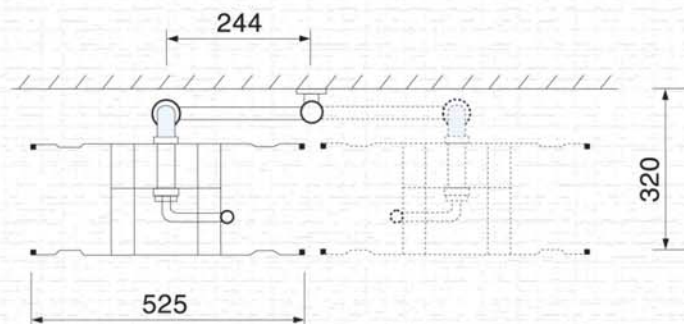

Manual swing fire hose reel - Cuộn vòi Rulô

Thông số kỹ thuật

Model	HR-1SW-3/4	HR-1SW-1
Loại	Quay 180°	Quay 180°
Kích thước	φ19mm x 30m	φ25mm x 30m
Trục xoay	Thép	Thép
Đầu phun	Nhôm	Nhôm
Màu	Đỏ	Đỏ
Tiêu chuẩn	BS EN671-1:1995	BS EN671-1:1995