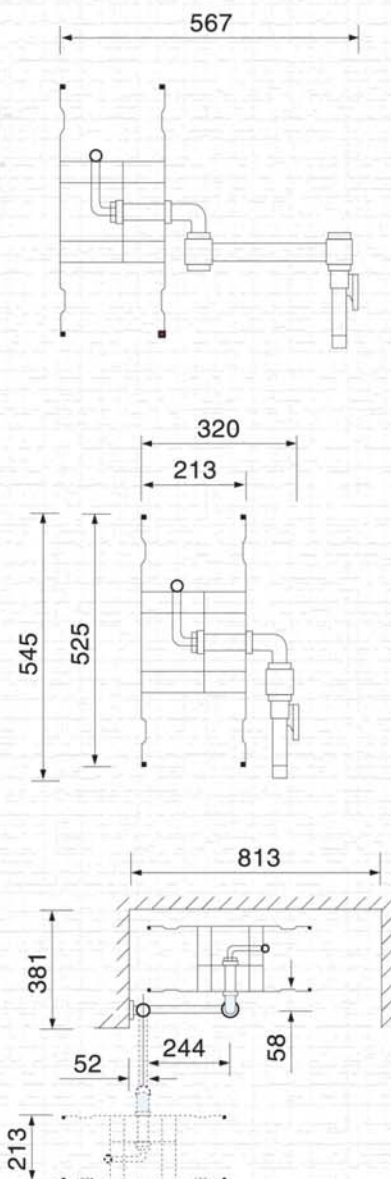

Manual swing fire hose reel - Cuộn vòi Rulô

Thông số kỹ thuật

Model	HR-1SW-3/4	HR-1SW-1
Loại	Quay 180°	Quay 180°
Kích thước	φ19mm x 30m	φ25mm x 30m
Trục xoay	Thép	Thép
Đầu phun	Nhôm	Nhôm
Màu	Đỏ	Đỏ
Tiêu chuẩn	BS EN671-1:1995	BS EN671-1:1995

COMBAT